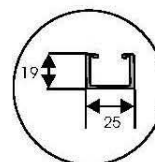

JALUZELE ORIZONTALE

SPECIFICATIILE REFERITOARE LA PRODUS

1. **■ Lamelele**
     - compozitie aluminiu eloxat, vopsit in camp electrostatic
     - latime 25 mm
     - grosime 0,21 mm
     - 80 culori
   - **■ Garnisa**
     - compozitie otel galvanizat vopsit in camp electrostatic
     - culori asortate cu lamelele
   - **■ Componente**
     - snur si scarite plasticate in culori asemanatoare garnisei
   - **■ Accesorii optionale**
     - garnisa de mascare, in culori alb sau maro inchis (fig. 4)
     - cleme de fixare in partea inferioara (fig. 3)
2. **Atentie**
3. Folosirea garnisei de mascare poate fi facuta in cazul in care jaluzeaua se monteaza intre baghetele geamului ("pe sticla") sau atunci cand se monteaza in golul glafului pe margine.
   - In cazul in care se opteaza pentru garnisa de mascare, trebuie avut in vedere ca nu se vor putea monta si clemele pentru fixare in partea inferioara.

Fig. 1