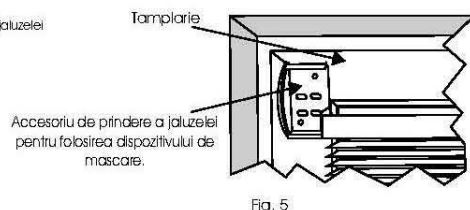

JALUZELE ORIZONTALE

SPECIFICATIILE REFERITOARE LA PRODUS

1. **■ Lamelele**
     - compozitie aluminiu eloxat, vopsit in camp electrostatic
     - latime 25 mm
     - grosime 0,21 mm
     - 80 culori
   - **■ Garnisa**
     - compozitie otel galvanizat vopsit in camp electrostatic
     - culori asortate cu lamelele
   - **■ Componente**
     - snur si scarite plasticate in culori asemanatoare garnisei
   - **■ Accesorii optionale**
     - garnisa de mascare, in culori alb sau maro inchis (fig. 4)
     - cleme de fixare in partea inferioara (fig. 3)
2. **Atentie**
3. Folosirea garnisei de mascare poate fi facuta in cazul in care jaluzeaua se monteaza intre baghetele geamului ("pe sticla") sau atunci cand se monteaza in golul glafului pe margine.
   - In cazul in care se opteaza pentru garnisa de mascare, trebuie avut in vedere ca nu se vor putea monta si clemele pentru fixare in partea inferioara.

OFERTA DE PRETURI - PRET / MP CU TVA

70 lei/mp

- Jaluzelele sub 1 mp se incaseaza la 1 mp
- Garnisa de mascare a mecanismului este la pretul de 30 lei/ml
- Banda dublu adeziva, pentru montaj prin lipire = 3 lei/ml

Fig. 5

MASURATORI

- L - latimea deschiderii
- L_m - latimea jaluzelei
- H - inaltimea deschiderii
- H_m - inaltimea jaluzelei

$$L_m = L + 3 \text{ cm}$$

$$H_m = H + 4 \text{ cm}$$

dimensiunea
comenzii

L_m x H_m