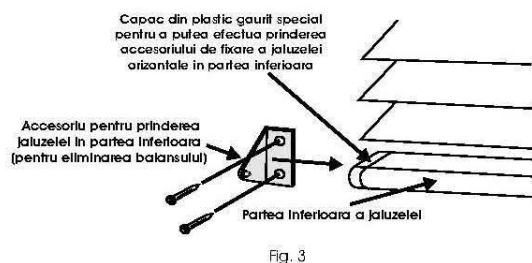

Fig. 3

OFERTA DE PRETURI - PRET / MP CU TVA

70 lei/mp

- Jaluzelele sub 1 mp se incaseaza la 1 mp
- Garnisa de mascare a mecanismului este la pretul de 30 lei/ml
- Banda dublu adeziva, pentru montaj prin lipire = 3 lei/ml