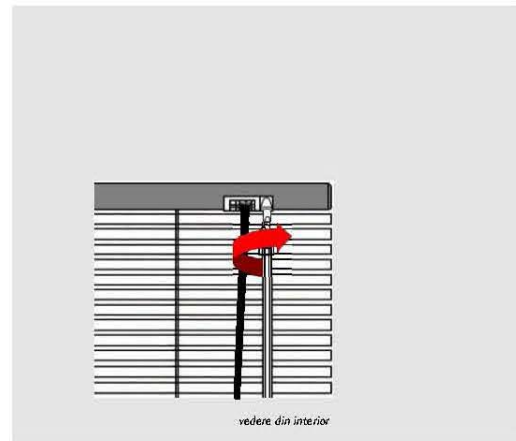

JALUZELE ORIZONTALE

SPECIFICATIILE REFERITOARE LA PRODUS

1. **■ Lamelele**
     - compozitie aluminiu eloxat, vopsit in camp electrostatic
     - latime 25 mm
     - grosime 0,21 mm
     - 80 culori
   - **■ Garnisa**
     - compozitie otel galvanizat vopsit in camp electrostatic
     - culori asortate cu lamelele
   - **■ Componente**
     - snur si scarite plasticate in culori asemanatoare garnisei
   - **■ Accesorii optionale**
     - garnisa de mascare, in culori alb sau maro inchis (fig. 4)
     - cleme de fixare in partea inferioara (fig. 3)
2. **Atentie**
3. Folosirea garnisei de mascare poate fi facuta in cazul in care jaluzeaua se monteaza intre baghetele geamului ("pe sticla") sau atunci cand se monteaza in golul glafului pe margine.
   - In cazul in care se opteaza pentru garnisa de mascare, trebuie avut in vedere ca nu se vor putea monta si clemele pentru fixare in partea inferioara.