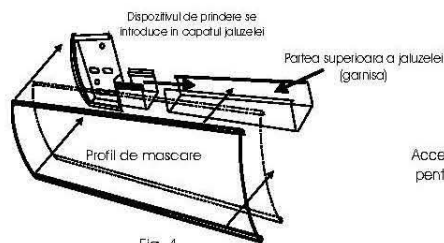

JALUZELE ORIZONTALE

SPECIFICATIILE REFERITOARE LA PRODUS

1. **■ Lamelele**
     - compozitie aluminiu eloxat, vopsit in camp electrostatic
     - latime 25 mm
     - grosime 0,21 mm
     - 80 culori
   - **■ Garnisa**
     - compozitie otel galvanizat vopsit in camp electrostatic
     - culori asortate cu lamelele
   - **■ Componente**
     - snur si scarite plasticate in culori asemanatoare garnisei
   - **■ Accesorii optionale**
     - garnisa de mascare, in culori alb sau maro inchis (fig. 4)
     - cleme de fixare in partea inferioara (fig. 3)
2. **Atentie**
3. Folosirea garnisei de mascare poate fi facuta in cazul in care jaluzeaua se monteaza intre baghetele geamului ("pe sticla") sau atunci cand se monteaza in golul glafului pe margine.
   - In cazul in care se opteaza pentru garnisa de mascare, trebuie avut in vedere ca nu se vor putea monta si clemele pentru fixare in partea inferioara.

OFERTA DE PRETURI - PRET / MP CU TVA

70 lei/mp

- Jaluzelele sub 1 mp se incaseaza la 1 mp
- Garnisa de mascare a mecanismului este la pretul de 30 lei/ml
- Banda dublu adeziva, pentru montaj prin lipire = 3 lei/ml

Fig. 4

MASURATORI

- L - latimea deschiderii
- L_m - latimea jaluzelei
- H - inaltimea deschiderii
- H_m - inaltimea jaluzelei

$$L_m = L + 3 \text{ cm}$$

$$H_m = H + 4 \text{ cm}$$

dimensiunea
comenzii

L_m x H_m