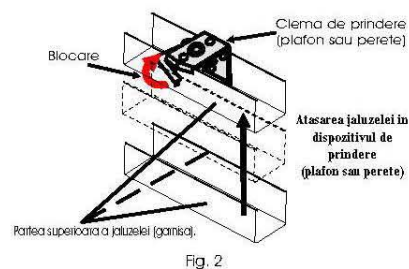

JALUZELE ORIZONTALE

SPECIFICATIILE REFERITOARE LA PRODUS

1. **■ Lamelele**
     - compozitie aluminiu eloxat, vopsit in camp electrostatic
     - latime 25 mm
     - grosime 0,21 mm
     - 80 culori
   - **■ Garnisa**
     - compozitie otel galvanizat vopsit in camp electrostatic
     - culori asortate cu lamelele
   - **■ Componente**
     - snur si scarite plasticate in culori asemanatoare garnisei
   - **■ Accesorii optionale**
     - garnisa de mascare, in culori alb sau maro inchis (fig. 4)
     - cleme de fixare in partea inferioara (fig. 3)
2. **Atentie**
3. Folosirea garnisei de mascare poate fi facuta in cazul in care jaluzeaua se monteaza intre baghetele geamului ("pe sticla") sau atunci cand se monteaza in golul glafului pe margine.
   - In cazul in care se opteaza pentru garnisa de mascare, trebuie avut in vedere ca nu se vor putea monta si clemele pentru fixare in partea inferioara.

Fig. 2

OFERTA DE PRETURI - PRET / MP CU TVA

70 lei/mp

- Jaluzelele sub 1 mp se incaseaza la 1 mp
- Garnisa de mascare a mecanismului este la pretul de 30 lei/ml
- Banda dublu adeziva, pentru montaj prin lipire = 3 lei/ml

MASURATORI

- L - latimea deschiderii
- L_m - latimea jaluzelei
- H - inaltimea deschiderii
- H_m - inaltimea jaluzelei

$$L_m = L + 3 \text{ cm}$$

$$H_m = H + 4 \text{ cm}$$

dimensiunea
comenzii

L_m x H_m