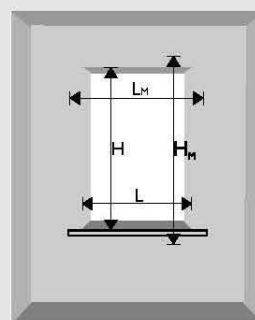

MASURATORI

- L - latimea deschiderii
- L_m - latimea jaluzelei
- H - inaltimea deschiderii
- H_m - inaltimea jaluzelei

$$L_m = L + 3 \text{ cm}$$

$$H_m = H + 4 \text{ cm}$$

dimensiunea
comenzii

L_m x H_m